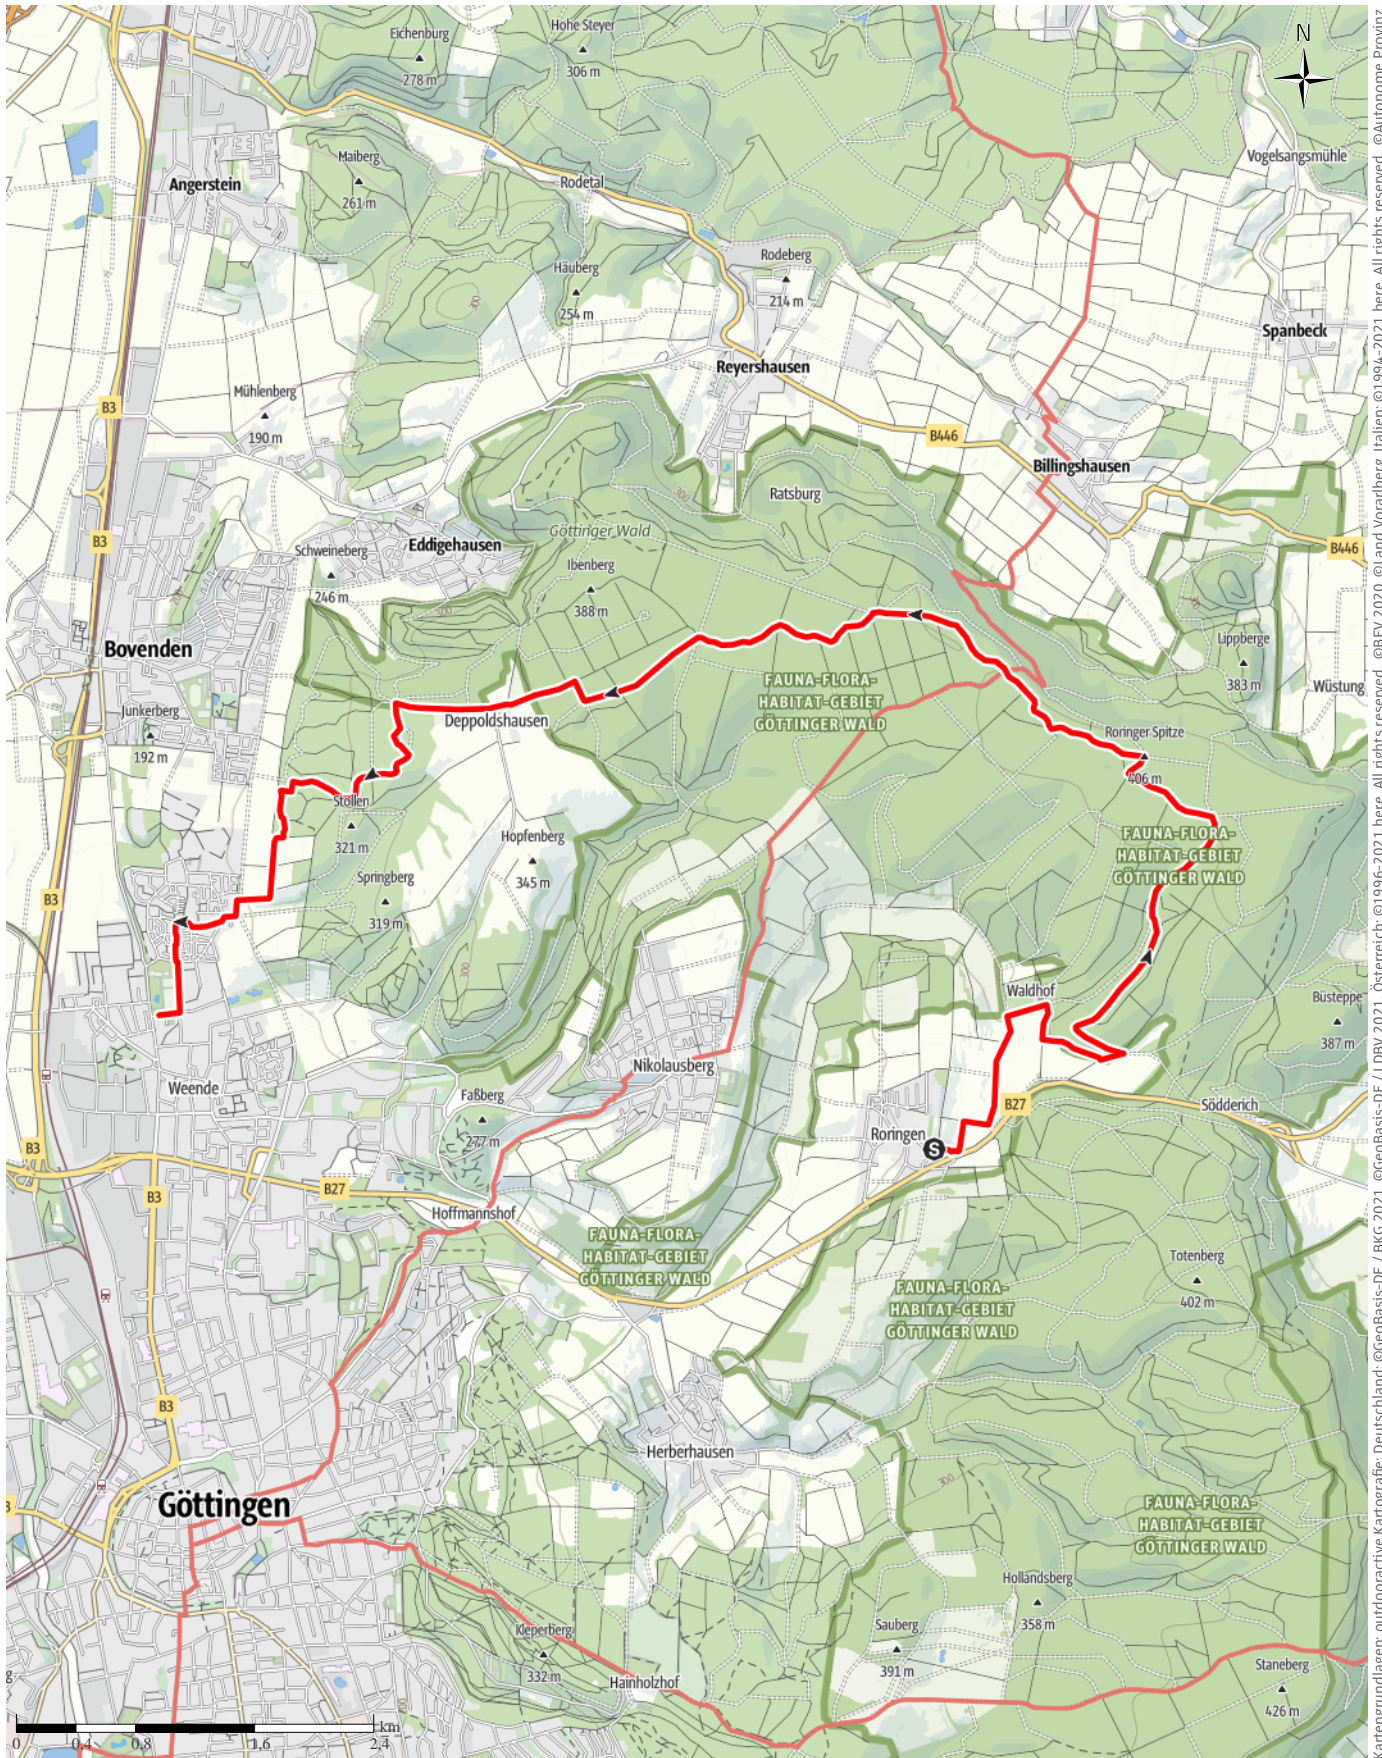

# Tour des Monats Juni 2026

← 15,5 km    ⌚ 3:50 h    ▲ 126 m    ▼ 300 m    Schwierigkeit schwer

Kartengrundlagen: outdooractive Kartografie; Deutschland: ©GeoBasis-DE / BKG 2021, ©GeoBasis-DE / LDBV 2021, Österreich: ©1996-2021 here. All rights reserved. ©BBV 2020 © Land Vorarlberg, Italien: ©1994-2021 here. All rights reserved. ©Autonome Provinz Bozen – Südtirol – Abteilung Natur, Landschaft und Raumentwicklung, © Cartago S.R.L. Kartengrundlagen: outdooractive Kartografie, ©OpenStreetMap (www.openstreetmap.org)